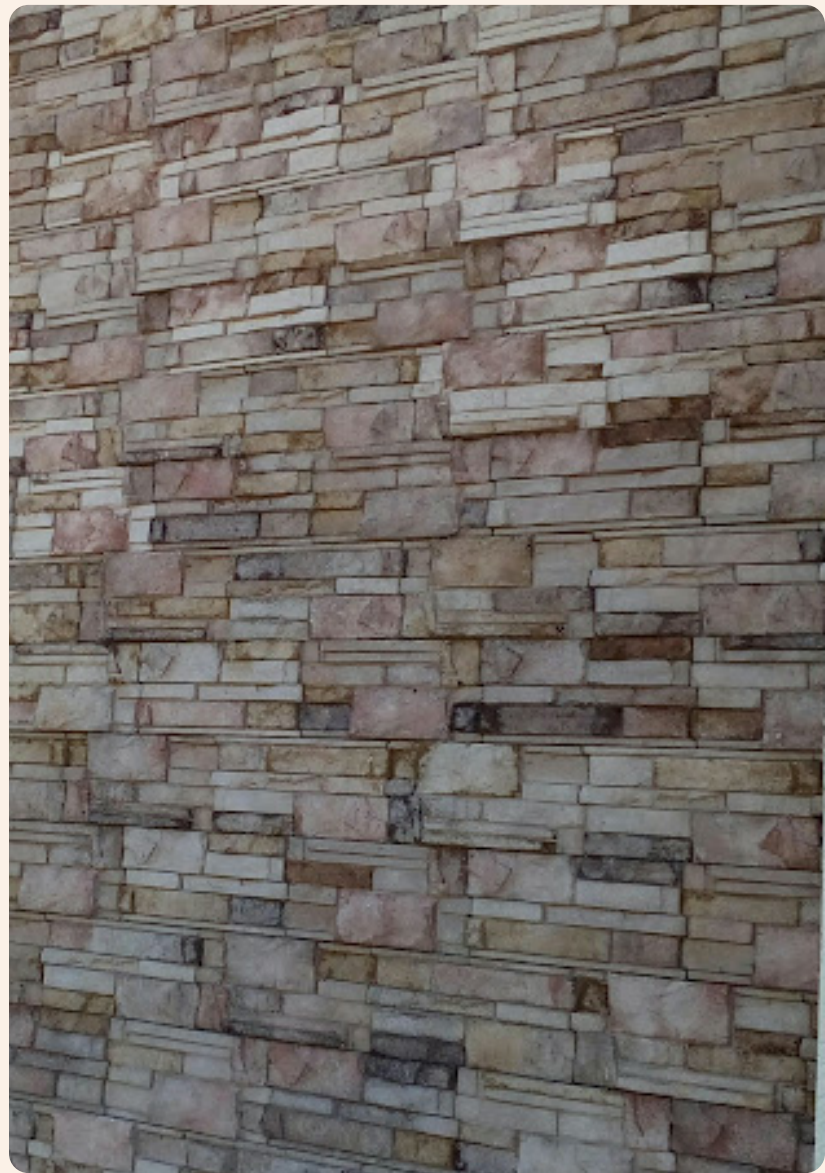

Revestimento Rústico

PLACAS CIMENTÍCIAS E PEDRAS NATURAIS

ARTEPEDRAS

REVESTIMENTOS CIMENTÍCIOS

MURETE SERRANA

Placa cimentícia 34 x
15cm - Disponível em
várias cores.

MURETE PATAGÔNIA

Placa cimentícia 35 x
17cm - Disponível em
Várias cores lisas ou
mescladas.

PEDRA ROCCA

Placa Cimentícia 20 x
40cm - Disponível em
várias cores.

ROCK FACE

Placa cimentícia Rock Face 21 x 08cm.

ROCK FACE TRAVERTINO

Placa cimentícia travertino com 24 texturas e tamanhos diferentes. Disponível em várias cores.

TIJOLINHO VENEZA

Tijolinho 07 x 22 x 01cm produzido em peças individuais.

TIJOLINHO CINZA

22 x 05 x 6,5 x 0,5cm

TIJOLINHO FERRARA

Tijolinho de barro
22,5 x 6,5x 0,5cm

TIJOLINHO INDIVIDUAL

Tijolinho 17 x 06cm
Disponível em várias
cores.