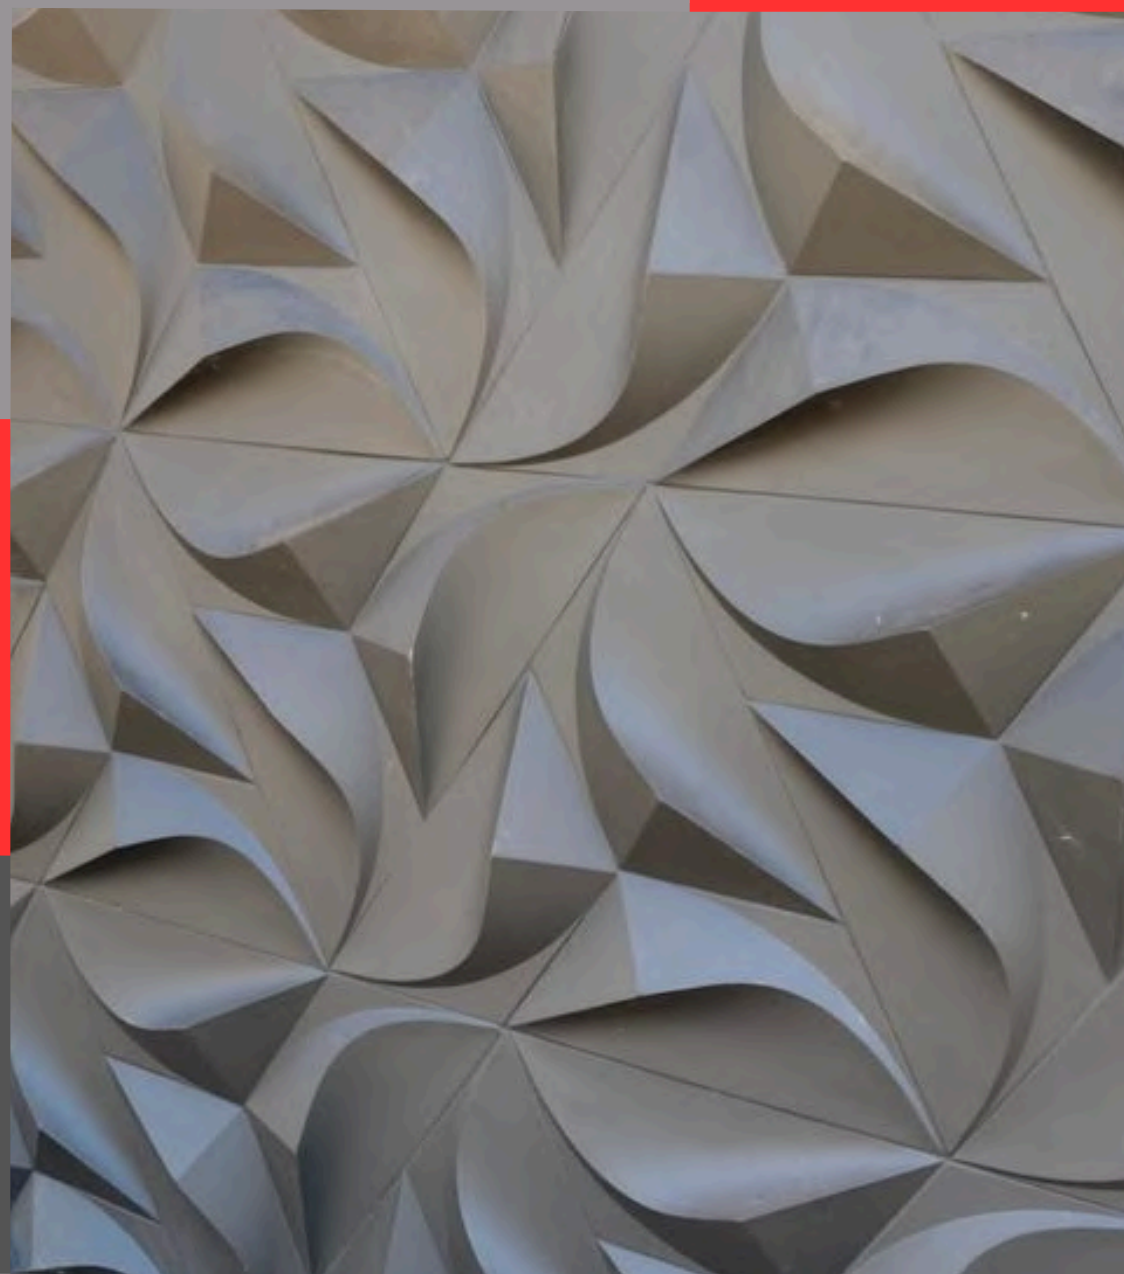

VOLVERINE

FALTA AS DIMENSÕES