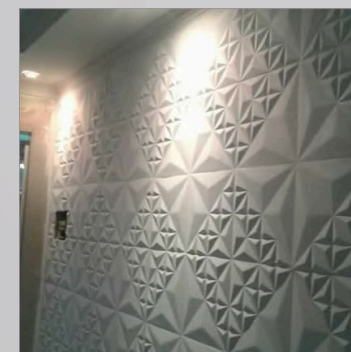

30 x 30 cm - 14 peças por m²

SPAZIO

50 x 50cm – 4 peças por m²

ESTRELA

50 x 50cm – 4 peças por m²

FLORENCE

40 x 40cm – 6,25 peças por m²

VENICE