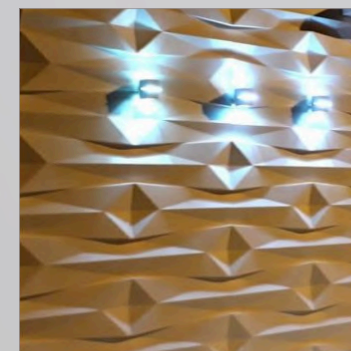

39,5 x 39,5cm – 6 peças por m²

ESCALA

38 x 28 x 16 x 2cm – 11 peças por m²

CANOE

69,5 x 34,5 x 25 x 05cm – 4,5 peças por m²

FIRENZE

49,5 x 34,5cm – 6 peças por m²

XIS