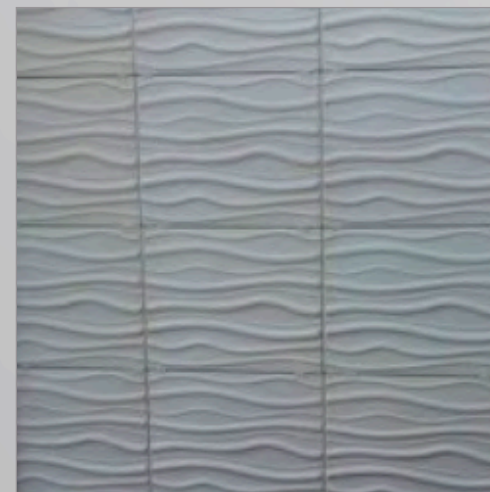

30 x 30cm – 12 peças por m²

OCEANO

49 x 40 x 04cm – 6 peças por m²

LUXOR

59 x 25cm – 8 peças por m²

FLUSSO

80 x 63cm – 2 peças por m²

VOLVERINE