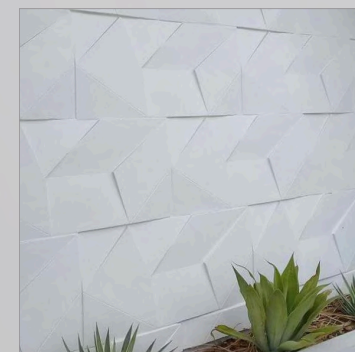

GEOMÉTRICA

78 x 38cm – 3,5 peças por m²