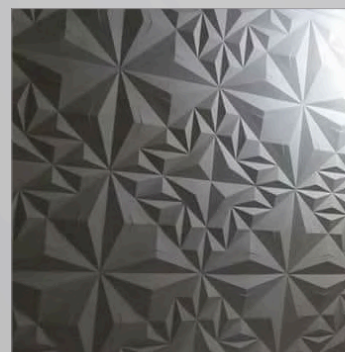

30 x 30 cm - 14 peças por m²

SPAZIO

50 x 50cm – 4 peças por m²

ESTRELA

50 x 50cm – 4 peças por m²

FLORENCE

40 x 40cm – 6,25 peças por m²

VENICE