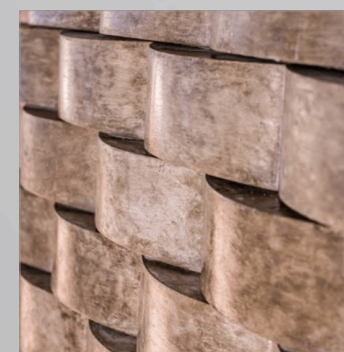

TIJOLINHO CÔNCAVO

30 x 10cm – 34 peças por m²