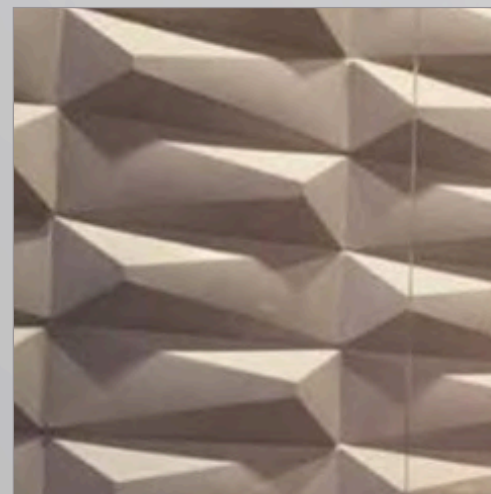

SPAZIO

50 x 50cm – 4 peças por m²