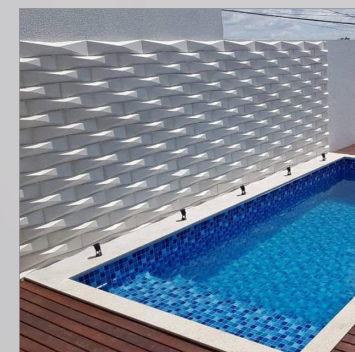

REVESTIMENTOS 3D

PYRAMID

78 x 15 x 10 x 07cm – 12 peças por m²

AREZZO

46 x 23 x 20 x 07cm – 13 peças por m²

GALAXY

44 x 30cm – 8 peças por m²

TIJOLINHO CÔNCAVO