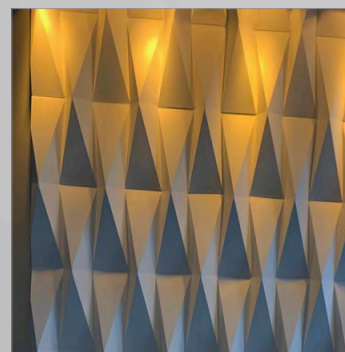

REVESTIMENTOS 3D

PYRAMID

78 x 15 x 10 x 07cm – 12 peças por m²

AREZZO

46 x 23 x 20 x 07cm – 13 peças por m²

GALAXY

44 x 30cm – 8 peças por m²

TIJOLINHO CÔNCAVO