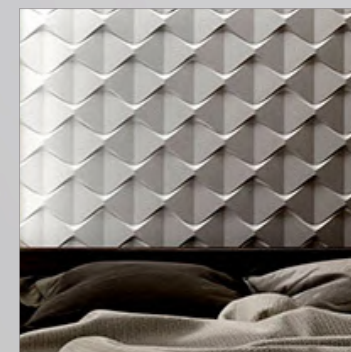

30 x 30 cm - 14 peças por m²

SPAZIO

50 x 50cm – 4 peças por m²

ESTRELA

50 x 50cm – 4 peças por m²

FLORENCE

40 x 40cm – 6,25 peças por m²

VENICE