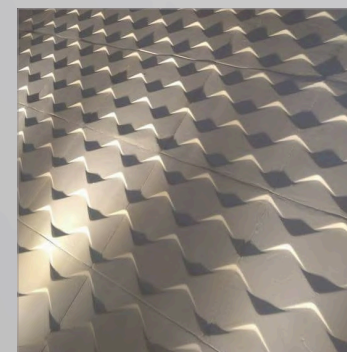

30 x 30 cm - 14 peças por m²

SPAZIO

50 x 50cm – 4 peças por m²

ESTRELA

50 x 50cm – 4 peças por m²

FLORENCE

40 x 40cm – 6,25 peças por m²

VENICE