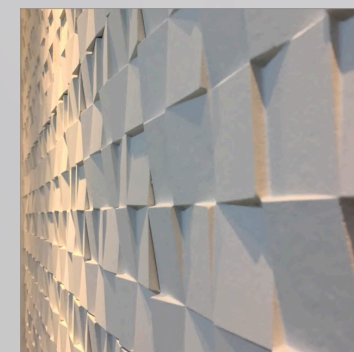

30 x 30cm – 12 peças por m²

OCEANO

49 x 40 x 04cm – 6 peças por m²

LUXOR

59 x 25cm – 8 peças por m²

FLUSSO

80 x 63cm – 2 peças por m²

VOLVERINE