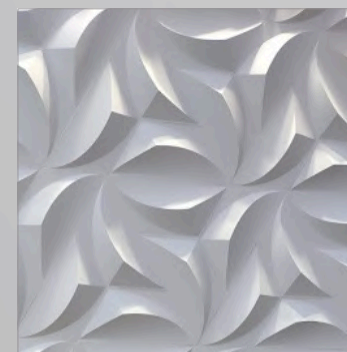

VOLVERINE

FALTA AS DIMENSÕES